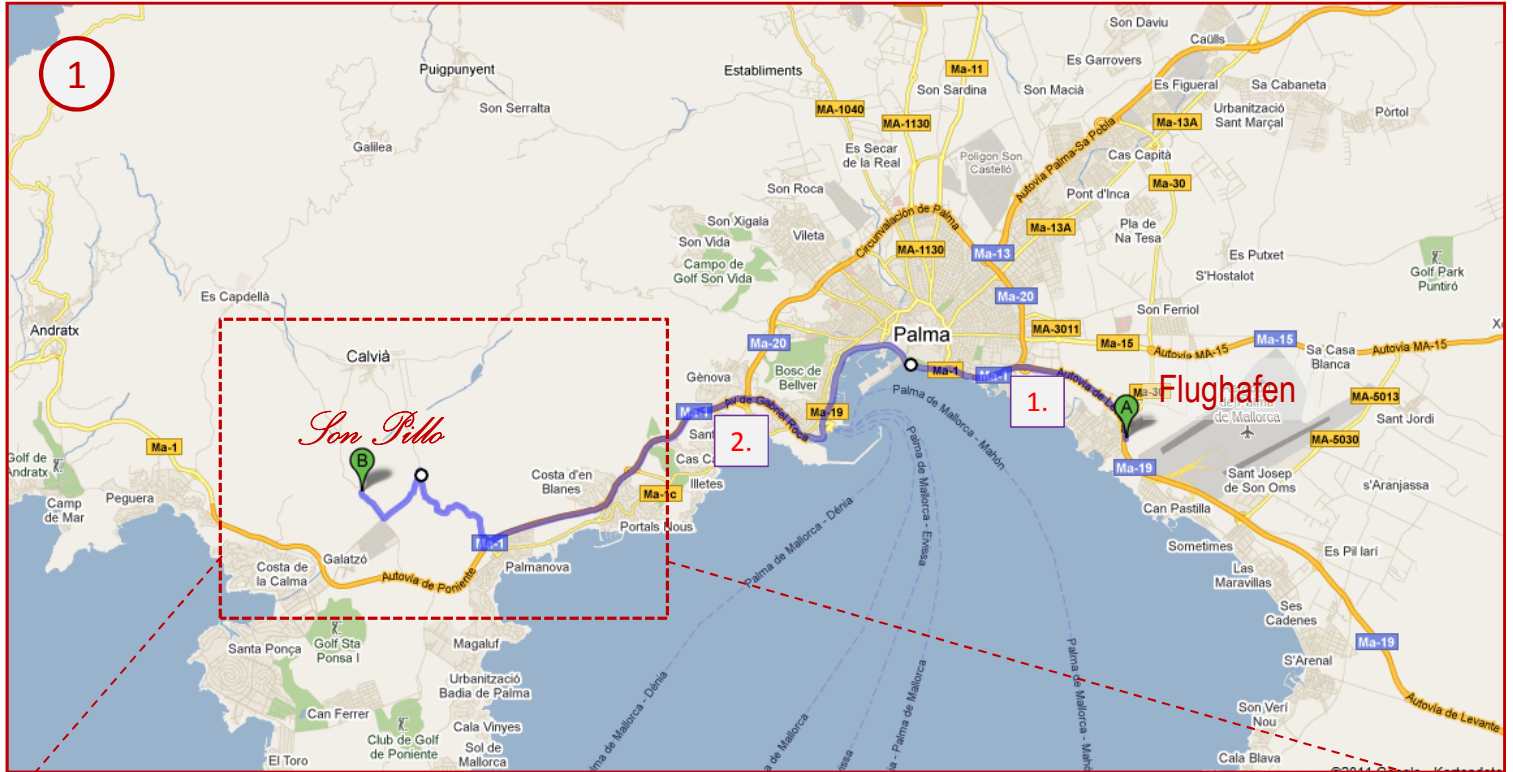

Son Pillo • Camí de Son Pillo 40 • 07184 Calvià
T. +34.971.697656 • F. +34.971.695744

1. Vom Flughafen in Richtung „Palma“
2. Hinter Palma: Autobahn Richtung „Andratx“
3. Ausfahrt "Calvià/Palmanova" raus
4. Im Kreisverkehr in Richtung "Calvià"
5. nach ca. 3 km die erste Möglichkeit links (Schild "St. Ponca")
6. Nach rund 1,5 km am Kreisverkehr rechts - "Camí de Son Pillo"
7. Einfahrt "Son Pillo" nach 0,6 km